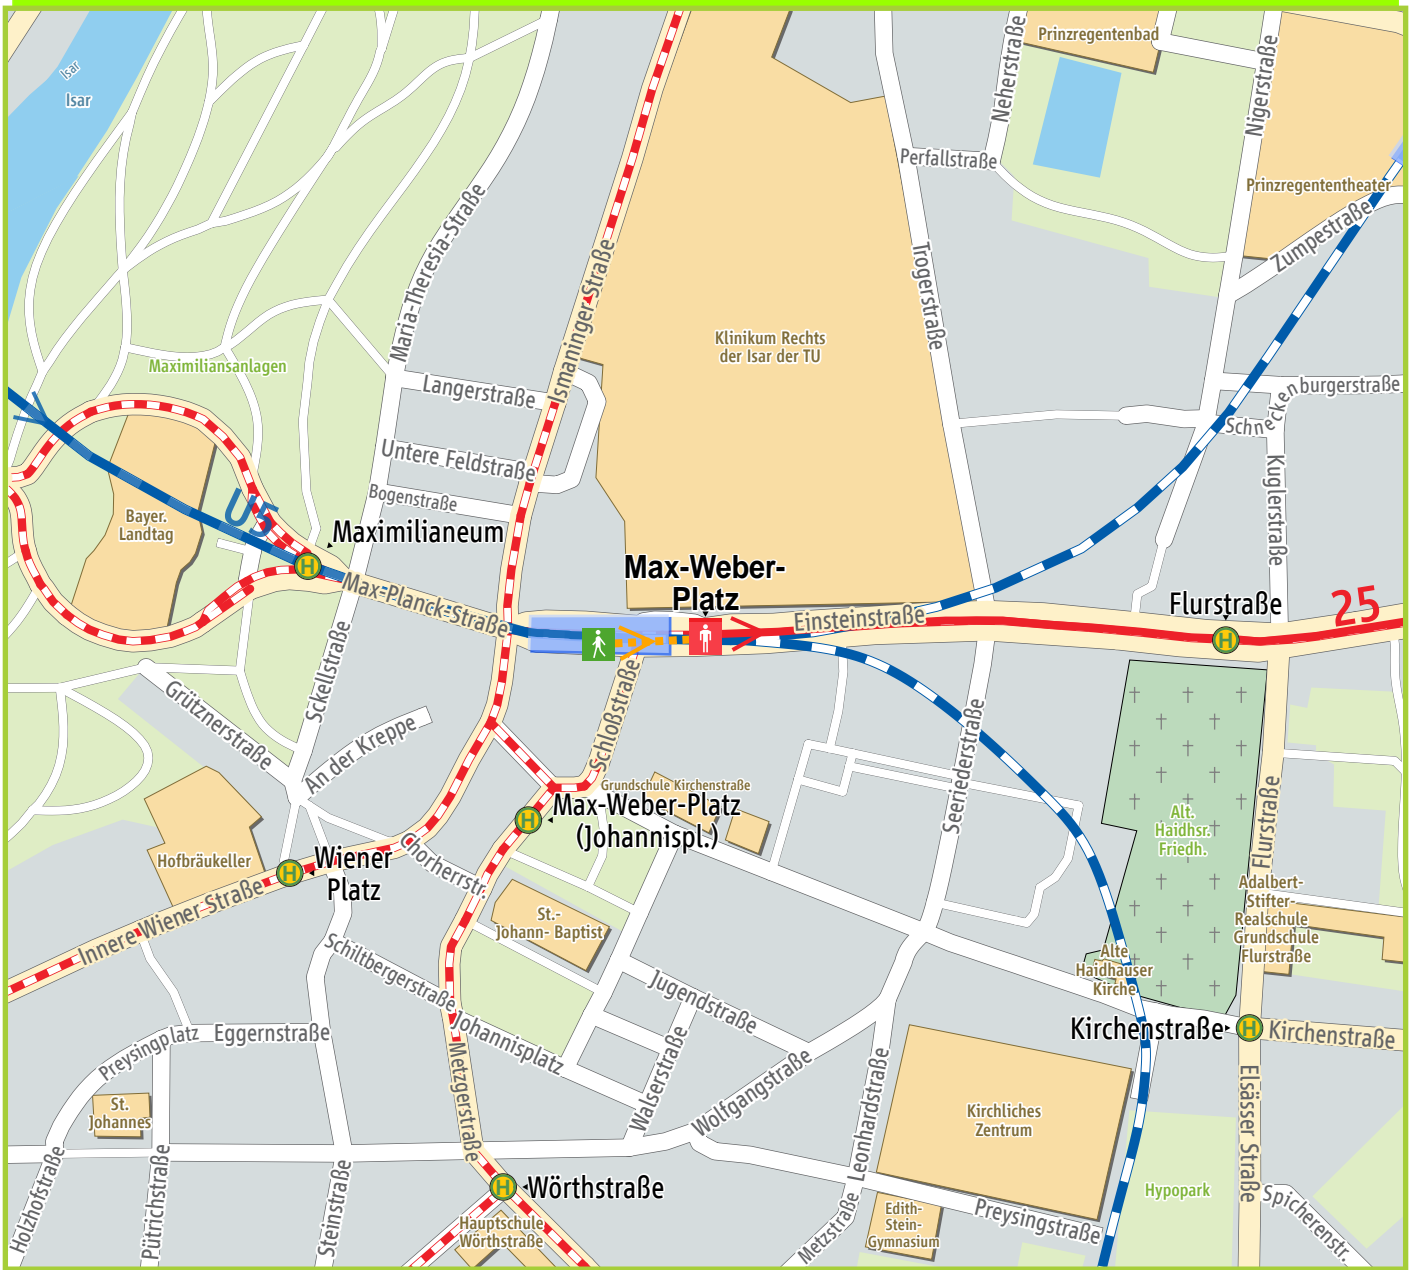

# Area Map: Max-Weber-Platz

Kartengrundlage ©PTV AG/HERE; Hauskoord.©LVG Bayern

- U-Bahn
- Tram
- Footpath
- Departure with walk
- Arrival with footpath
- Stop

1	Underground U5	Hauptbahnhof U4/U5 Gleis 2	Max-Weber-Platz Gleis 2
2	Footpath	Max-Weber-Platz Gleis 2	Max-Weber-Platz
3	Tramway 25	Max-Weber-Platz	Riedenburger Straße