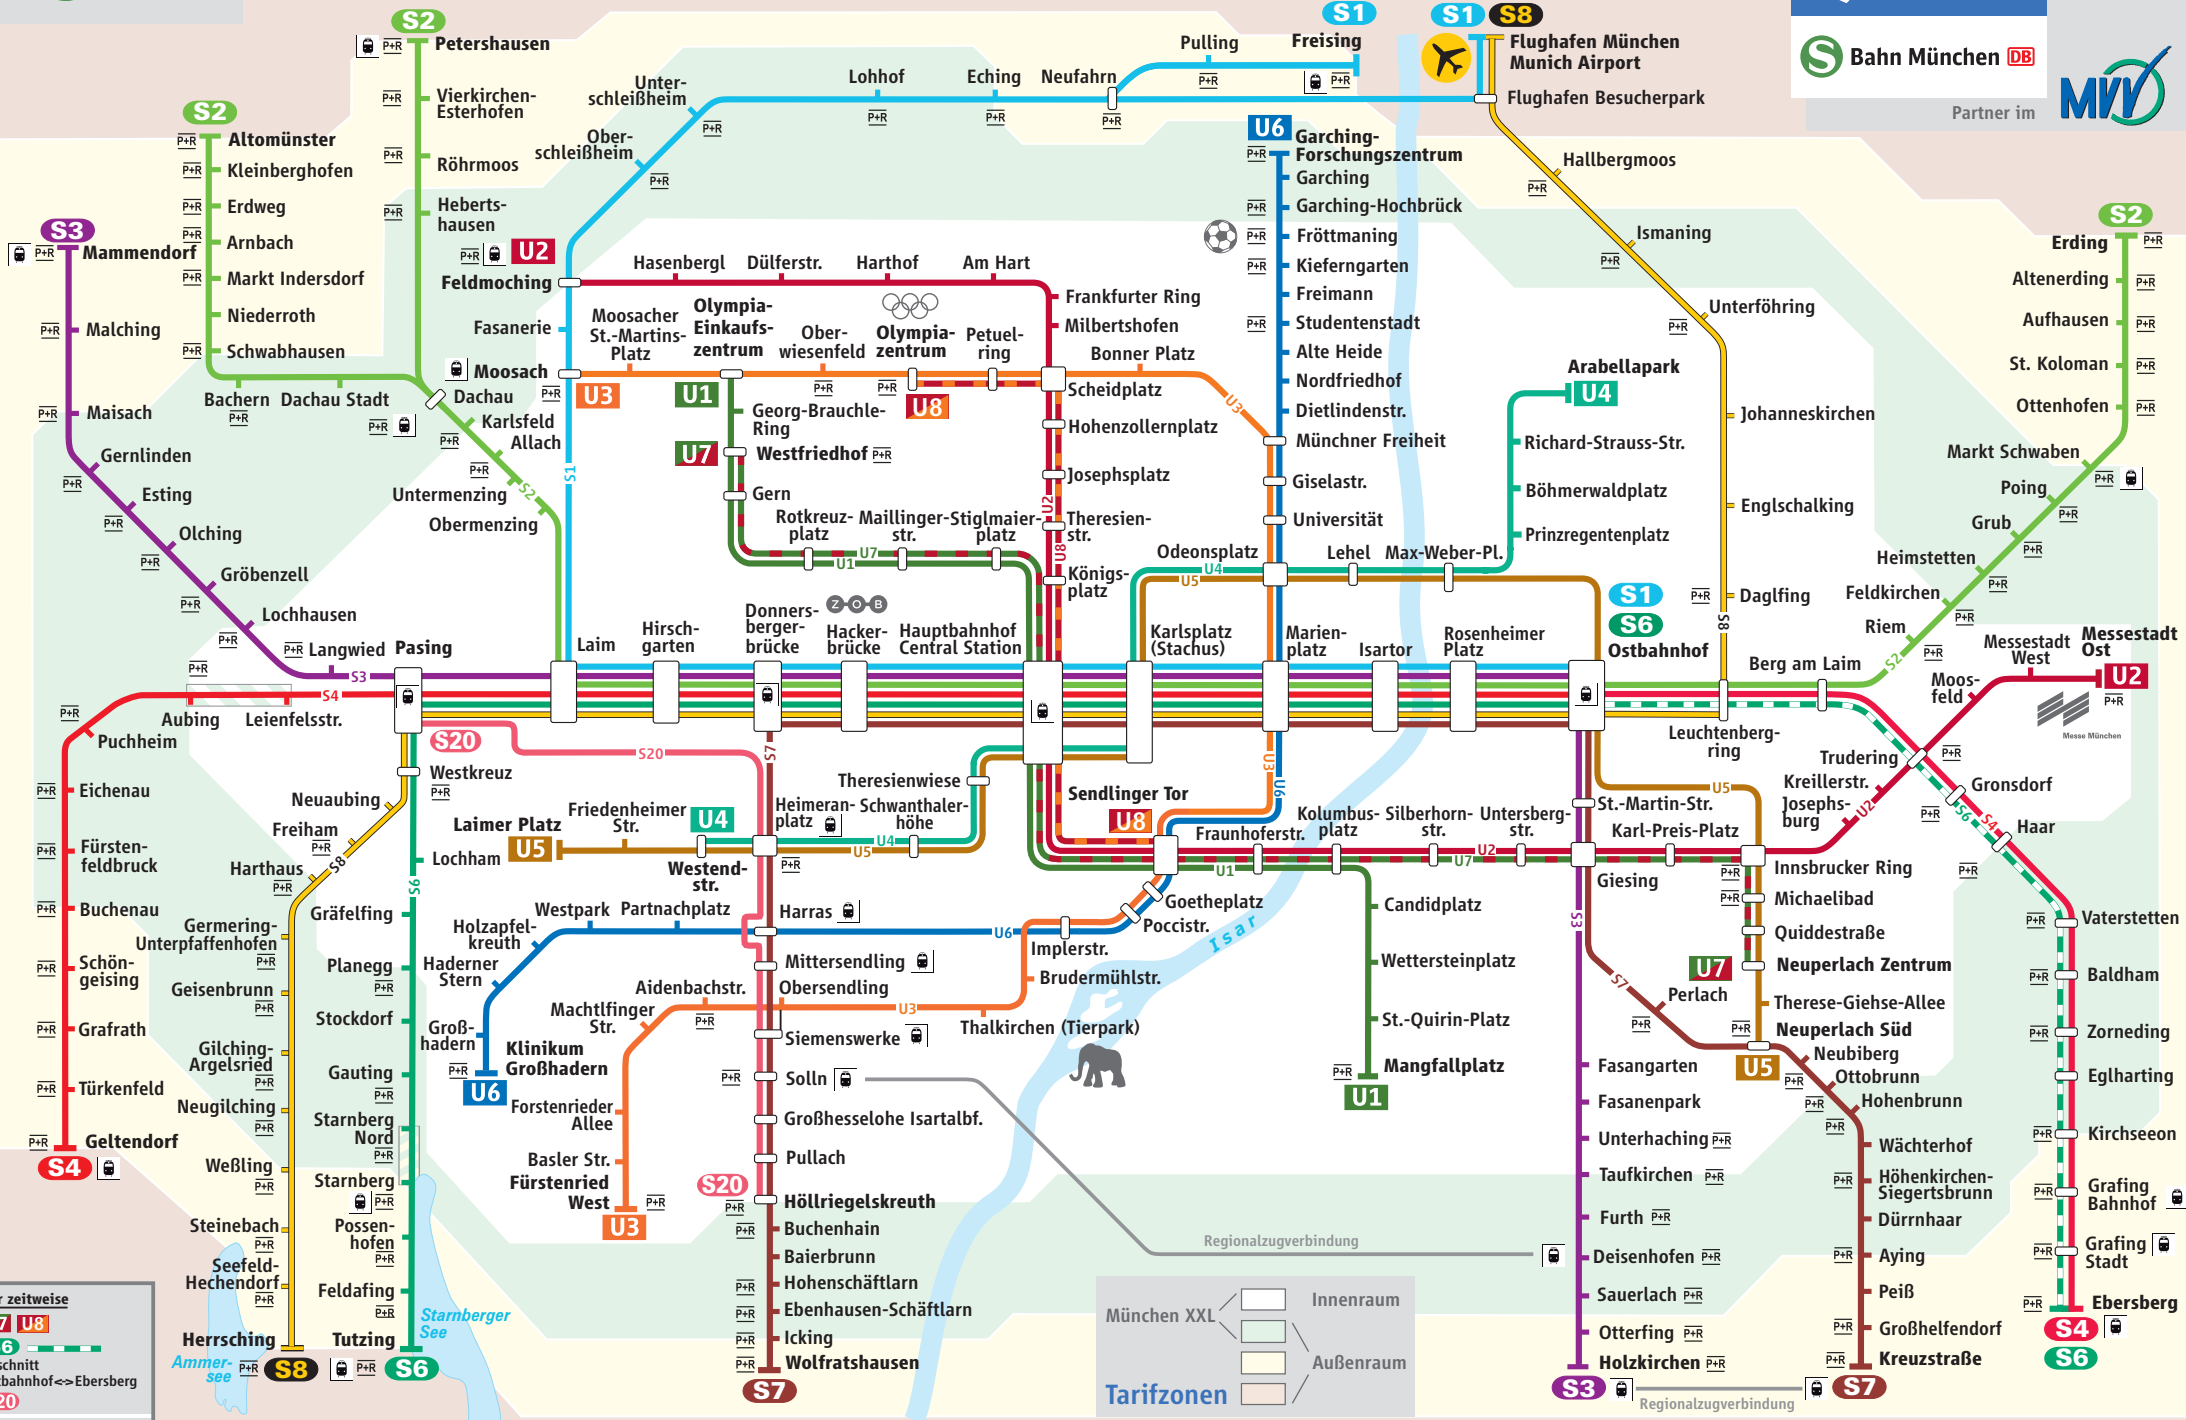

Schnellbahnnetz

Nur zeitweise
U7 U8
S6
 Abschnitt Ostbahnhof ↔ Ebersberg
S20
 Regional- / Fernzughalt

München XXL
 Innenraum
 Außenraum
Tarifzonen